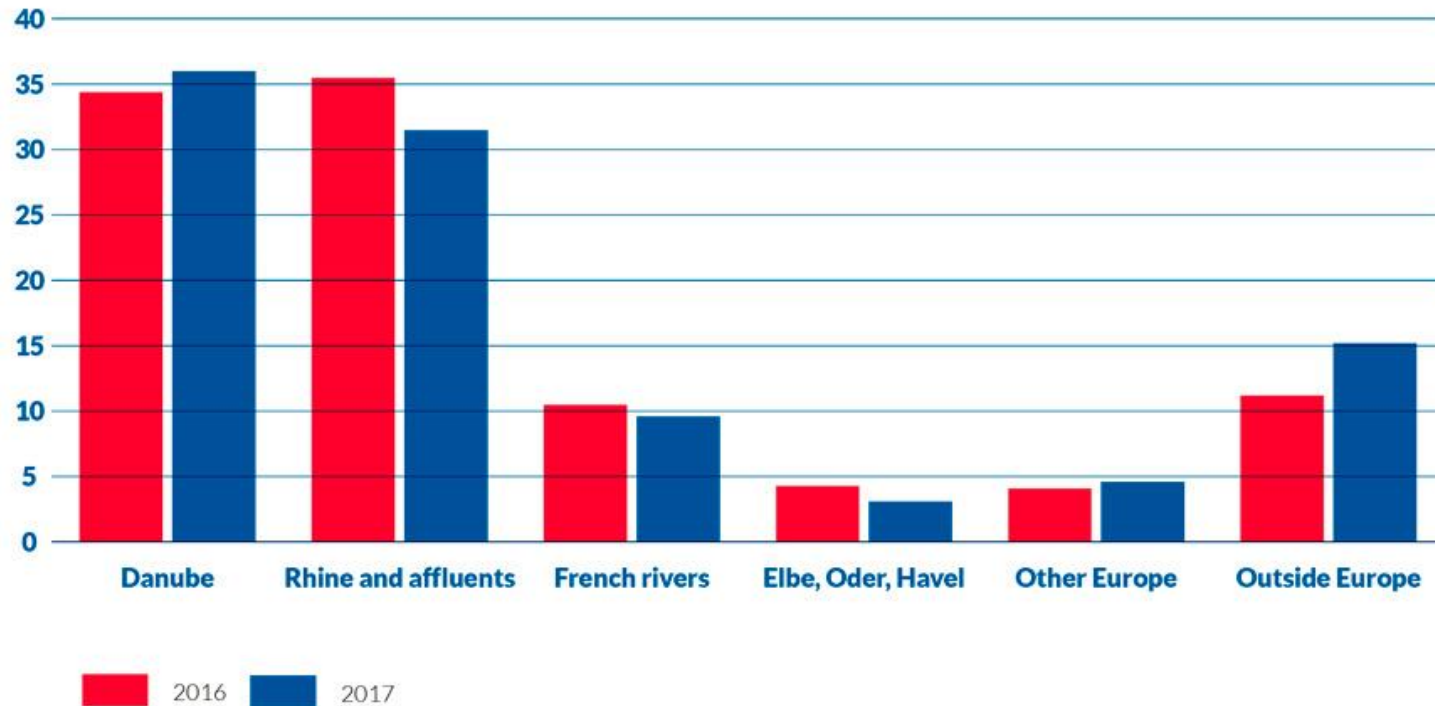

Gestaltung von Landprogrammen für Flusskreuzfahrt

Quelle:
www.inland-navigation-market.org/en/rapports/2018/q2/7-river-cruises/

Quelle:
www.inland-navigation-market.org/en/rapports/2018/q2/7-river-cruises/

REEDEREIEN/ REISEVERANSTALTER

LEISTUNGSTRÄGER

ZUSAMMENARBEIT

**ANGEBOTE/
VERFÜGBARKEITEN**